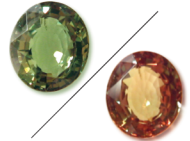

Fine Quality Gem Collection

FANCY GEM HOUSE

YELLOW SAPPHIRE
黃剛石

BLUE SAPPHIRE
藍寶石

PADPARADSCHA
橙粉紅色的藍寶石

CHRYSOBERYL CAT'S EYE
貓眼石

ALEXANDRITE
亞力山大石

RUBY
紅寶石

GREEN GARNET (TSAVOURITE)
綠榴石

AQUAMARINE
海藍寶石

BLUE STAR SAPPHIRE
藍星石

EMERALD
祖母綠·呂宋王

COLOUR CHANGE GARNET
變色石榴石

PINK TOURMALINE
粉紅碧璽

BI-COLOUR TOURMALINE
雙色碧璽

GREEN TOURMALINE
綠碧璽