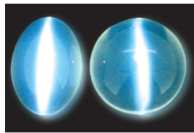

GREEN GARNET (TSAVOURITE)
綠榴石

AQUAMARINE
海藍寶石

BLUE STAR SAPPHIRE
藍星石

EMERALD
祖母綠·呂宋王

COLOUR CHANGE GARNET
變色石榴石

PINK TOURMALINE
粉紅碧璽

BI-COLOUR TOURMALINE
雙色碧璽

GREEN TOURMALINE
綠碧璽

PARAIBA TOURMALINE
帕拉依巴電氣石

IMPERIAL TOPAZ (BRAZIL)
帝王托帕石

TANZANITE
坦桑石

SPESSARTITE GARNET
錳鋁榴子石

RUBELLITE
紅寶碧璽

BURMA PERIDOT
緬甸橄欖石

BLUE APATITE
藍磷灰石

RED SPINEL (BURMA)
紅尖晶石

SPHENE
榻石

KYANITE
藍晶石

KUNZITE
紫鋁輝石

WHITE MOONSTONE CAT'S EYE
白月光石貓眼

GREEN BERYL
綠色綠柱石

MORGANITE
摩根石

BLUE ZIRCON
藍色鋯石

RHODOLITE GARNET
玫瑰榴石